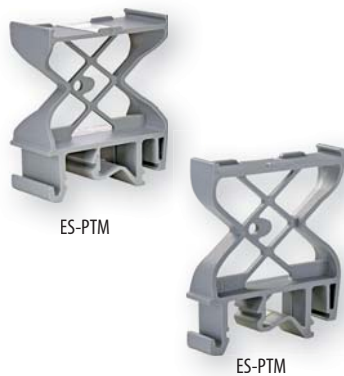

ES-M-(1-50)

ES-M-(blank)

ES-TAP1640AW

ES-TAP407AW

Маркировка клемм служит для обозначения всех типов винтовых клемм ESC, пружинных клемм ESP и пружинных клемм с технологией «PUSH-IN» ESH. Маркировочная пластина выполнена из белого поликарбоната без нанесения, либо с черно-белой печатью значений на ячейках размером 10x5 мм. Одна маркировочная пластина содержит 100 ячеек.