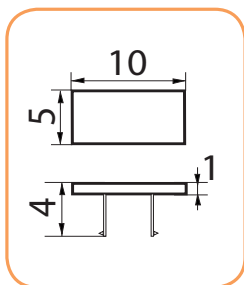

ES-M-(1-50)

ES-M-(blank)

ES-TAP1640AW

ES-TAP407AW

Маркировка клемм служит для обозначения всех типов винтовых клемм ESC, пружинных клемм ESP и пружинных клемм с технологией «PUSH-IN» ESH. Маркировочная пластина выполнена из белого поликарбоната без нанесения, либо с черно-белой печатью значений на ячейках размером 10x5 мм. Одна маркировочная пластина содержит 100 ячеек.