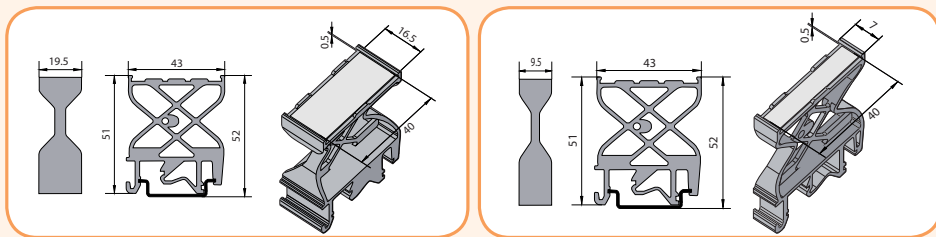

Маркировочные самоклеящиеся пластины для держателей ES-PTM (материал - ПВХ)

Тип	Описание	Размеры ячейки (ШхВ)	Количество ячеек на пластине	Цвет	Код	Упаковка (шт.)
ES-TAP1640AW	Маркировочная самокл. пластина под печать	40x16,5 мм	12	○ белый	3903239	10
ES-TAP1640AW-UMP*	Маркировочная самоклей. пластина с нанесением	40x16,5 мм	12	○ белый	UMP018	10

* Печать специальной маркировки по ТЗ заказчика; для заказа этой позиции необходимо связаться со специалистами компании

Маркировочные самоклеящиеся пластины для держателей ES-PTMS (материал - ПВХ)

Тип	Описание	Размеры ячейки (ШхВ)	Количество ячеек на пластине	Цвет	Код	Упаковка (шт.)
ES-TAP407AW	Маркировочная самокл. пластина под печать	40x7 мм	28	○ белый	3903240	10
ES-TAP407AW-UMP*	Маркировочная самокл. пластина с нанесением	40x7 мм	28	○ белый	UMP019	10

* Печать специальной маркировки по ТЗ заказчика; для заказа этой позиции необходимо связаться со специалистами компании