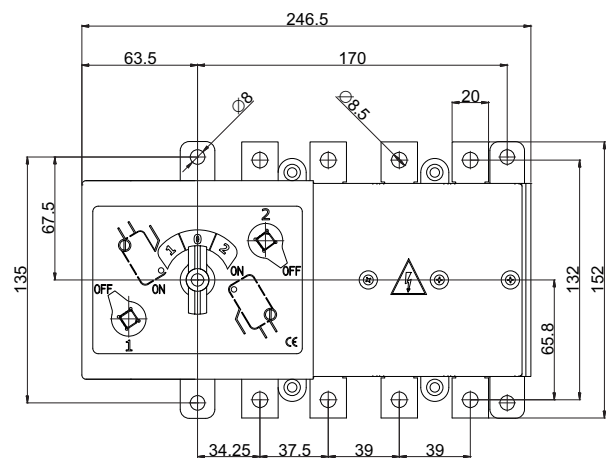

Вид спереди