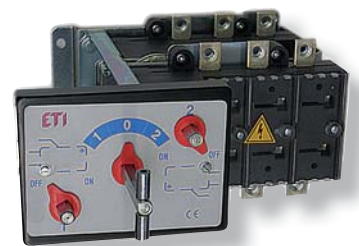

Аксессуары

Аксессуары к LAS CO 63 A - 125 A

Тип	Код	Описание	Вес (г.)	Упаковка (шт.)
ROD LAS CO B	4664109	Рукоятка 1-0-2 на дверцу шкафа для переключателей LAS63 - LAS125	44	1
SH LAS 100	4665010	Шток удлинительный 100 мм.	8	1
SH LAS 200	4665011	Шток удлинительный 200 мм.	14	1
SH LAS 300	4665012	Шток удлинительный 300 мм. для LAS16 - LAS125	20	1
P4 LAS 80	4665021	4-й полюс к разъединителям LAS63 - LAS125	98	1
PS LAS 80	4665051	Дополнительные контакты TNO+1NC к разъединителям LAS63 - LAS125	38	1
PE LAS 80	4665041	Полюс заземления к разъединителям LAS63 - LAS125	92	1
N LAS 80	4665031	Полюс нейтрали к разъединителям LAS63 - LAS125	93	1

Переключатели нагрузки 1-0-2 типа LA..CO и LA..CON

Применение - Переключатели нагрузки типа LA..CO и LA..CON применяются в распределительных устройствах и электрических шкафах для переключения цепей низкого напряжения с номинальным рабочим током от 160 до 3150 А. Могут применяться как переключатели для ручного ввода резерва.

Переключатели нагрузки 1-0-2 типа LA.. CO 160 А - 3150 А с выносной рукояткой