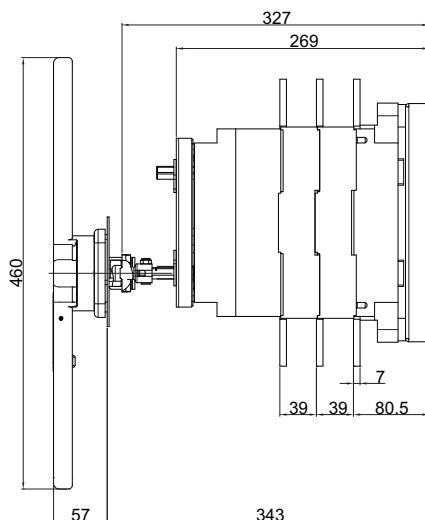

Монтажное отверстие

LA5 1600, 2000 COH

Вид сбоку

Вид спереди

Монтажное отверстие

LA5 2500, 3150 COH

Вид сбоку

Вид спереди