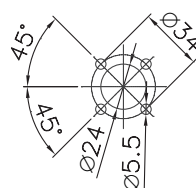

LA3 400 CO

LA4 630, 800 CO