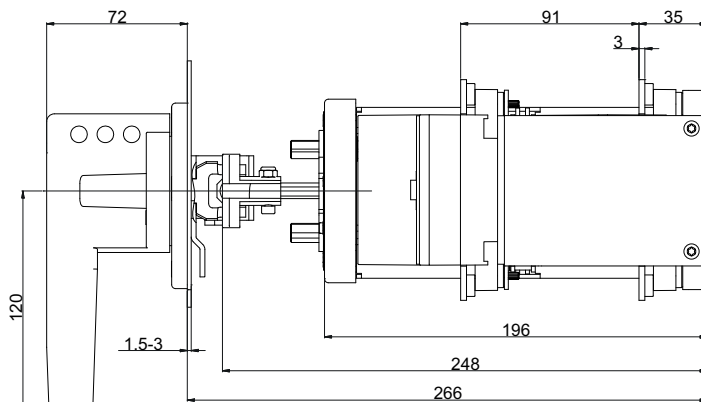

SHE LA CO

PS2 LA CO12, 2N0+2NC

Габаритные размеры

LA1 160 CO

Вид сбоку

Монтажное отверстие

Вид спереди

LA2 250 CO