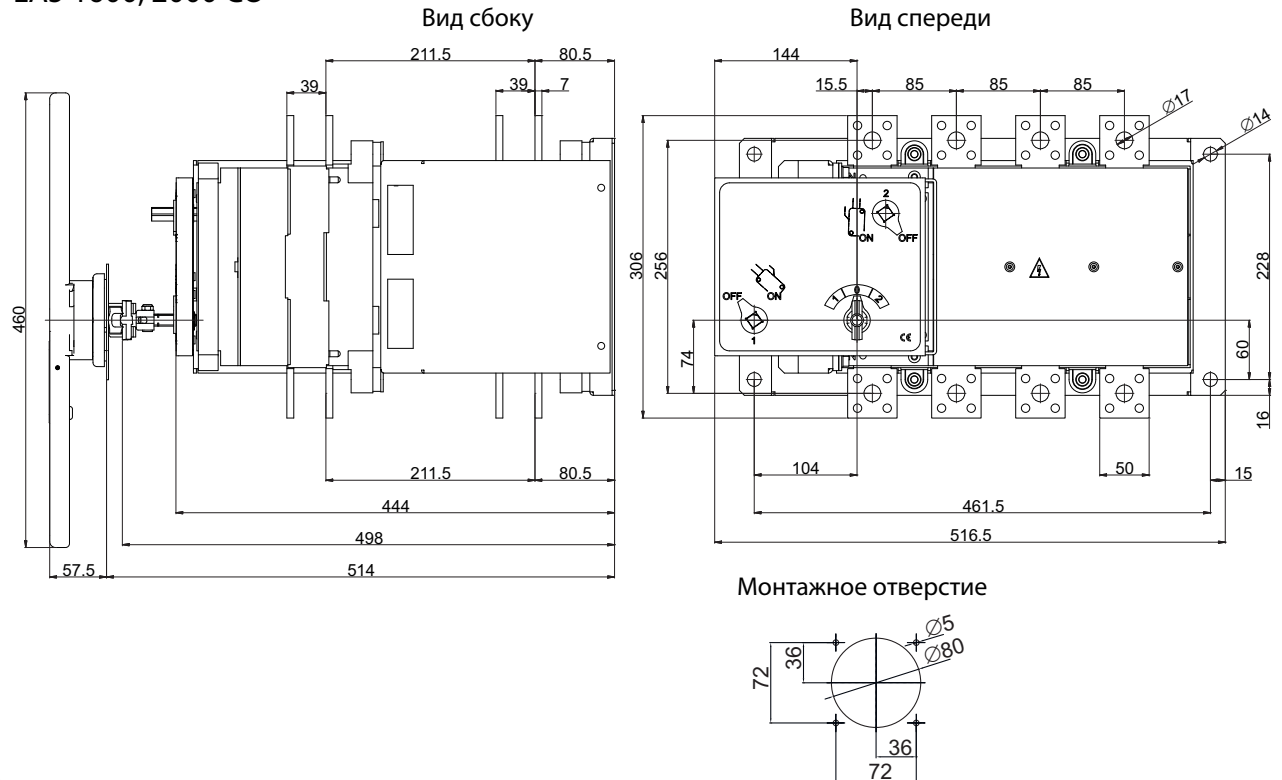

LA5 1600, 2000 CO