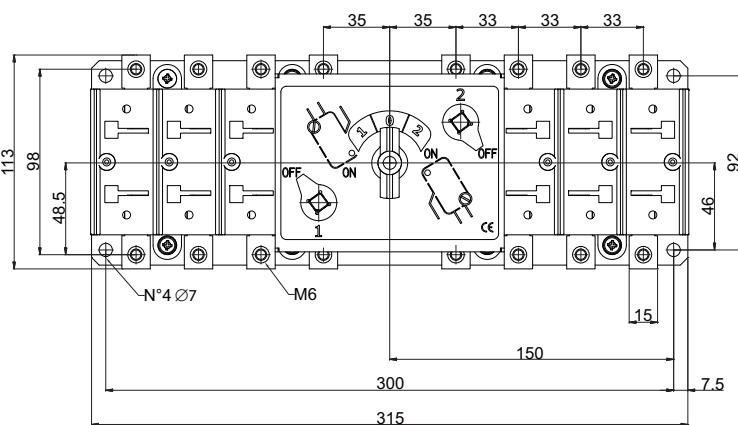

LA5 1600, 2000 CO

LA5 2500, 3150 CO

Вид сбоку

Вид спереди

Монтажное отверстие

LA1 160 COH

Вид сбоку

Вид спереди