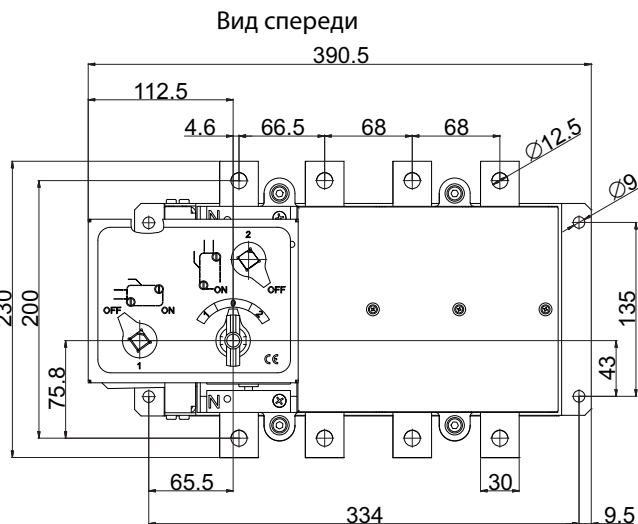

LA4 630, 800 CO

Монтажное отверстие