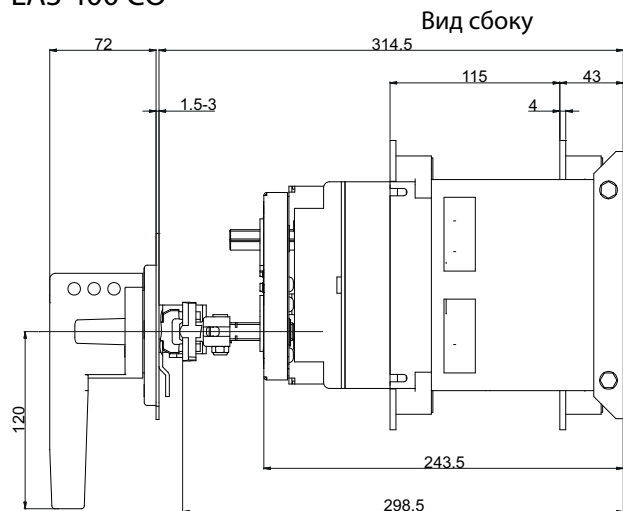

Вид сбоку

Вид спереди

Монтажное отверстие

LA3 400 CO

Монтажное отверстие

LA4 630, 800 CO

Монтажное отверстие

LA5 1000, 1250 CO