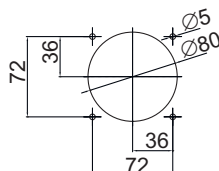

LA5 1600, 2000 CO

LA5 2500, 3150 CO

Вид сбоку

Вид спереди

Монтажное отверстие

LA1 160 COH

Вид сбоку

Вид спереди