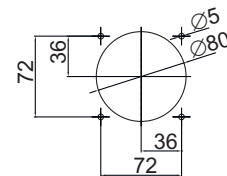

Монтажное отверстие

LA5 1600, 2000 COH

Вид сбоку

Вид спереди

Монтажное отверстие

LA5 2500, 3150 COH

Вид сбоку

Вид спереди