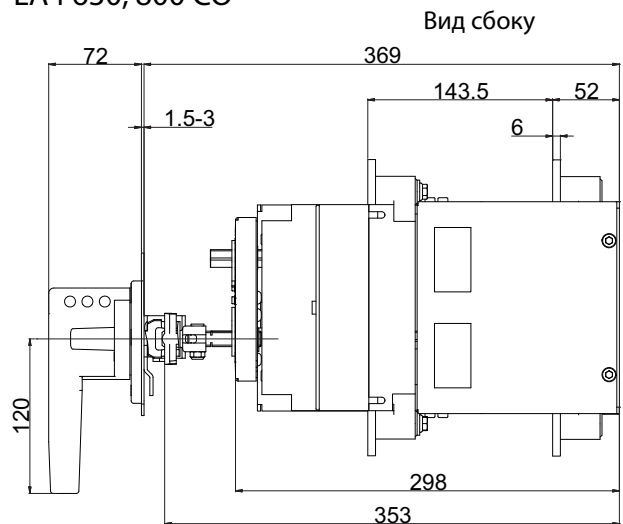

Вид сбоку

Вид спереди

Монтажное отверстие

LA3 400 CO

Монтажное отверстие

LA4 630, 800 CO

Монтажное отверстие

LA5 1000, 1250 CO