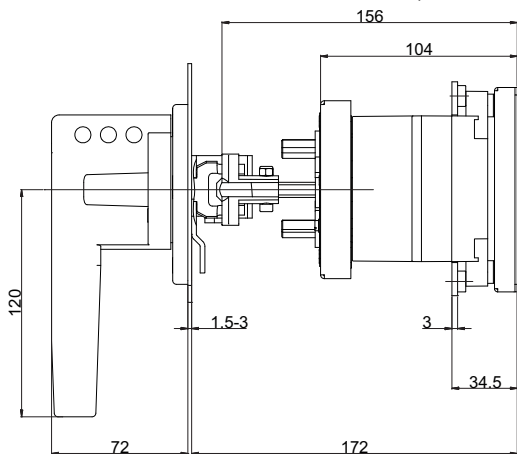

LA5 1600, 2000 CO

LA5 2500, 3150 CO

Вид сбоку

Вид спереди

Монтажное отверстие

LA1 160 COH

Вид сбоку

Вид спереди