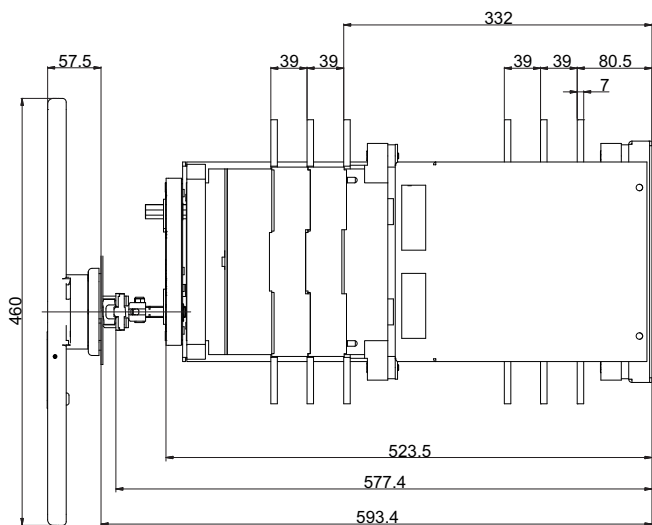

LA5 2500, 3150 CO

Вид сбоку