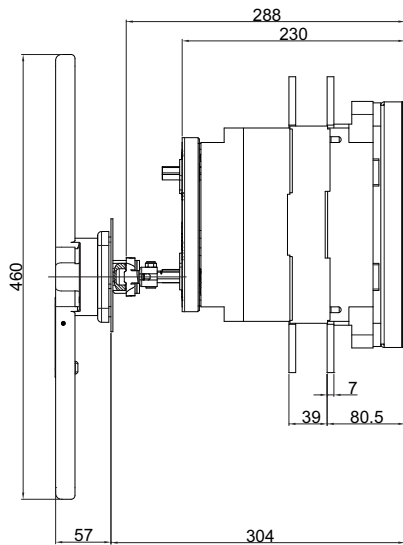

Монтажное отверстие

LA5 1600, 2000 COH

Вид сбоку

Вид спереди

Монтажное отверстие

LA5 2500, 3150 COH

Вид сбоку

Вид спереди