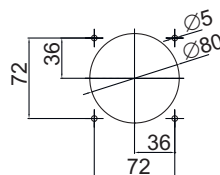

Монтажное отверстие

LA5 1600, 2000 COH

Вид сбоку

Вид спереди

Монтажное отверстие

LA5 2500, 3150 COH

Вид сбоку

Вид спереди