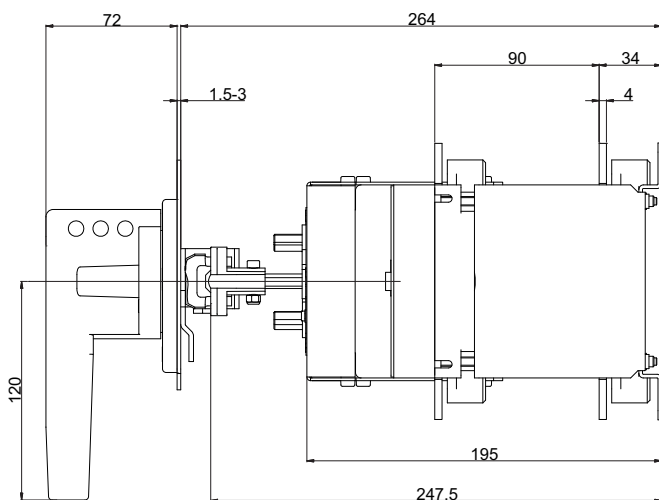

LA2 250 CO

Вид сбоку