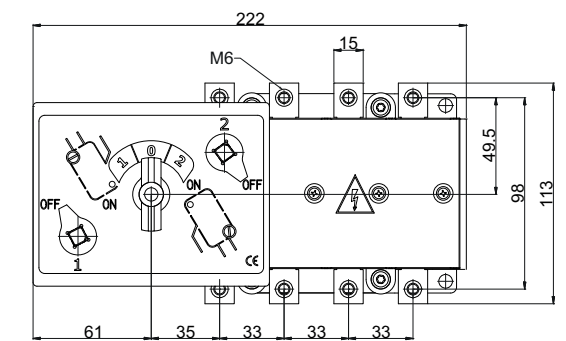

SHE LA CO

PS2 LA CO12, 2N0+2NC

Габаритные размеры

LA1 160 CO

Вид сбоку

Монтажное отверстие

Вид спереди

LA2 250 CO