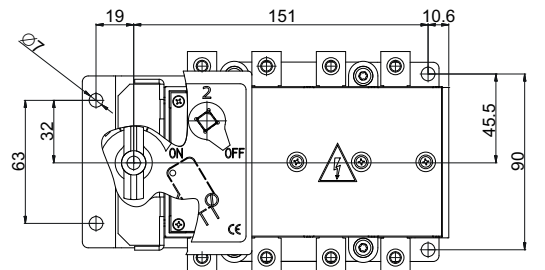

SHE LA CO

PS2 LA CO12, 2N0+2NC

Габаритные размеры

LA1 160 CO

Вид сбоку

Монтажное отверстие

Вид спереди

LA2 250 CO