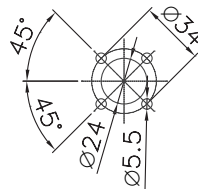

SHE LA CO

PS2 LA CO12, 2N0+2NC

Габаритные размеры

LA1 160 CO

Вид сбоку

Монтажное отверстие

Вид спереди

LA2 250 CO