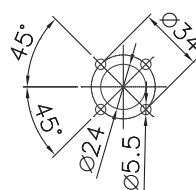

Монтажное отверстие