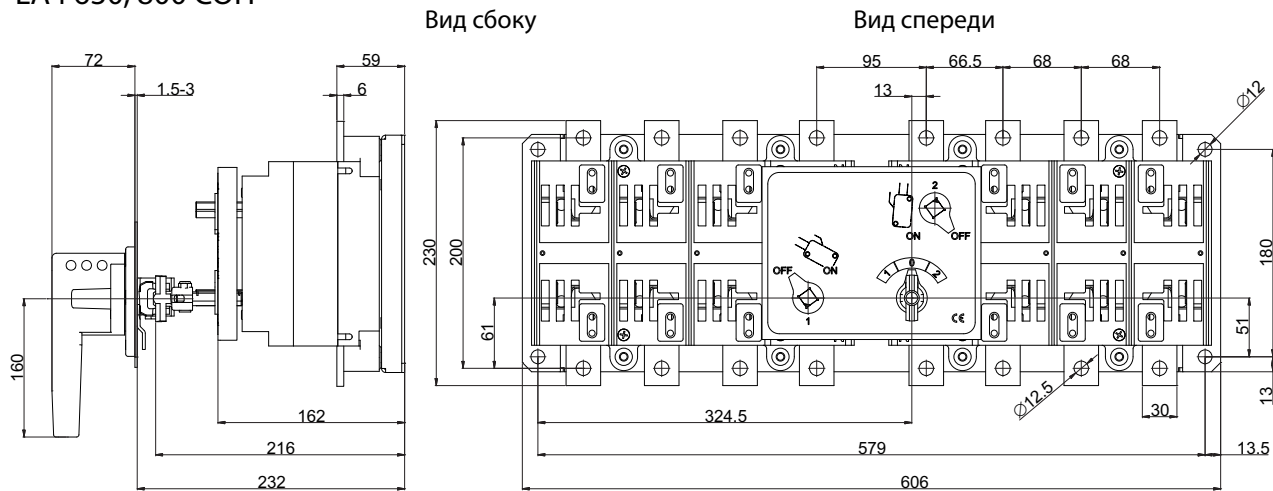

Монтажное отверстие

LA2 250 COH

Монтажное отверстие

LA3 400 COH

Монтажное отверстие

LA4 630, 800 COH

Монтажное отверстие

LA5 1000, 1250 COH