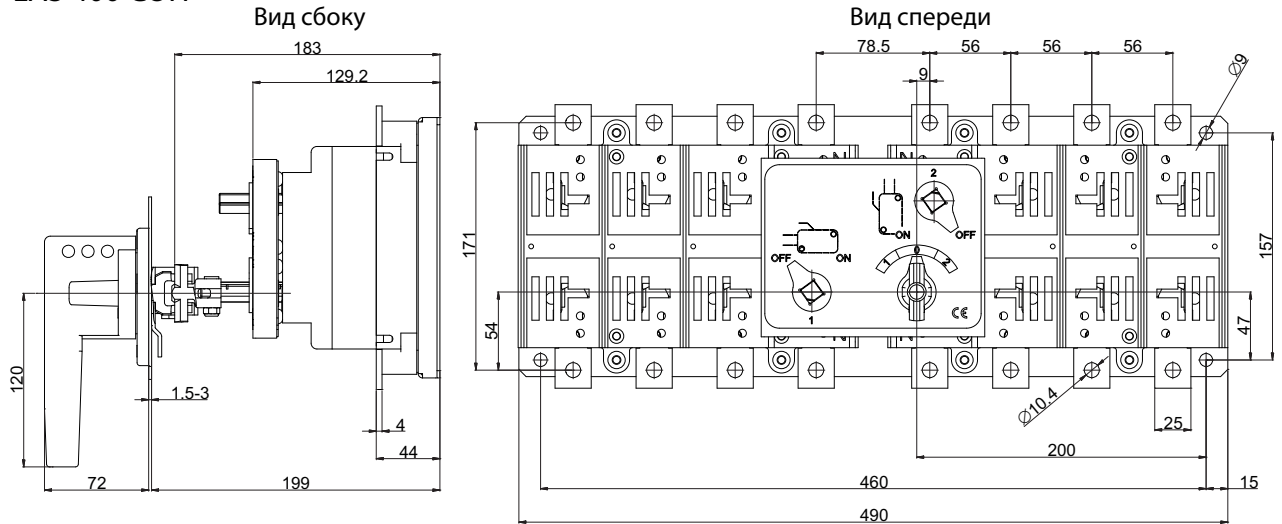

Монтажное отверстие

LA2 250 COH

Монтажное отверстие

LA3 400 COH

Монтажное отверстие

LA4 630, 800 COH

Монтажное отверстие

LA5 1000, 1250 COH