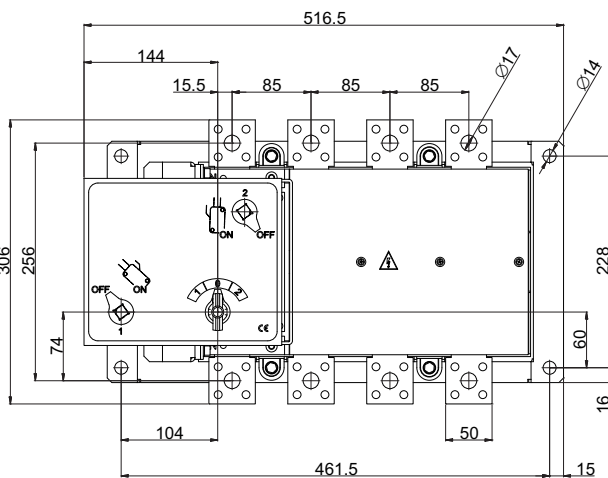

LA5 1600, 2000 CO

LA5 2500, 3150 CO

Вид сбоку

Вид спереди

Монтажное отверстие

LA1 160 COH

Вид сбоку

Вид спереди