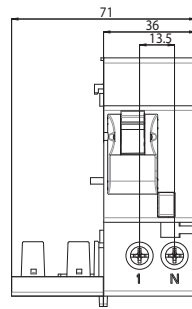

Блок дифференциального реле DIFO

Блок дифференциального реле служит для подключения к нему автоматического выключателя ЕТИМАТ 6 или ЕТИМАТ 10. В комплекте получается устройство аналогичное дифференциальному автоматическому выключателю. Автоматический выключатель к блоку дифференциального реле можно подключать самостоятельно.

Технические характеристики:

Номинальное напряжение U_N	230/400 V AC
Номинальный ток I_N	6-32 A, 40-50 A
Номинальный ток утечки $I_{\Delta N}$	30, 100, 300 mA
Степень защиты IP	IP 40
Тип	A, AC
Сечение подключаемых проводников	1-25 мм² max. 3Nm
Соответствие стандартам	PN-EN 61009, PN-IEC 61009

Блок дифференциального реле DIFO2-SD

К блоку дифференциального реле DIFO2 подключается стандартный автоматический выключатель ЕТИМАТ 6 или ЕТИМАТ 10 2р или 1р+N. Ширина комплекта при этом составляет 4 модуля.

DIFO2-SD

Тип	Номинальный ток (A)	Код А	Код АС	Упаковка (шт.)
DIFO2 SD 0,03A	6 - 32	2058001	2058006	1/16
	40 - 50	2058201	2058206	1/16
DIFO2 SD 0,1A	6 - 32	2058002	2058007	1/16
	40 - 50	2058202	2058207	1/16
DIFO2 SD 0,3A	6 - 32	2058003	2058008	1/16
	40 - 50	2058203	2058208	1/16