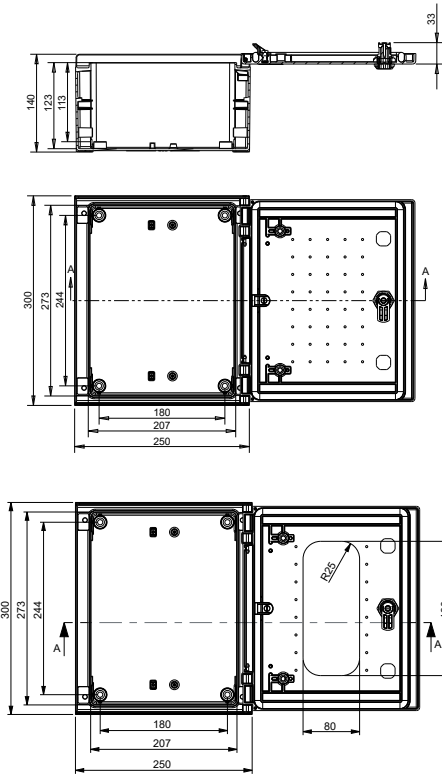

## Габаритные размеры шкафов EPC

EPC/EPC-W 30-25-14

EPC/EPC-W 40-30-20

EPC/EPC-W 40-40-20

EPC/EPC-W 50-40-20

EPC/EPC-W 60-40-23

EPC/EPC-W 60-50-23

EPC/EPC-W 80-30-23

EPC/EPC-W 80-60-30