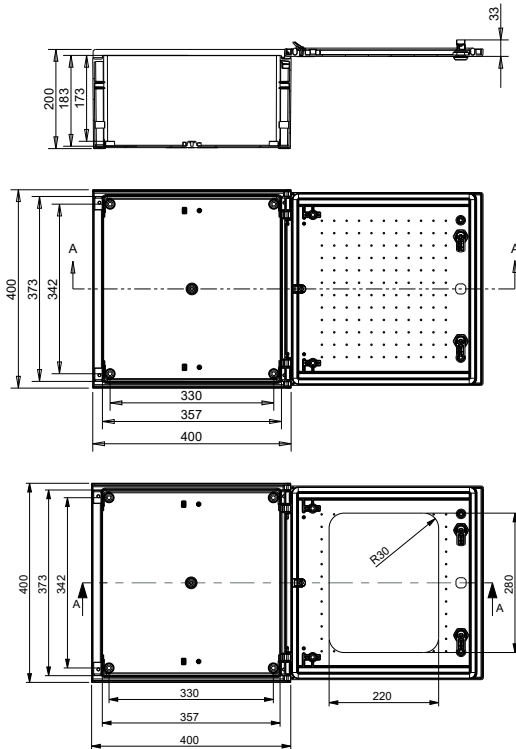

## Габаритные размеры шкафов EPC

EPC/EPC-W 30-25-14

EPC/EPC-W 40-30-20

EPC/EPC-W 40-40-20

EPC/EPC-W 50-40-20

EPC/EPC-W 60-40-23

EPC/EPC-W 60-50-23

EPC/EPC-W 80-30-23

EPC/EPC-W 80-60-30