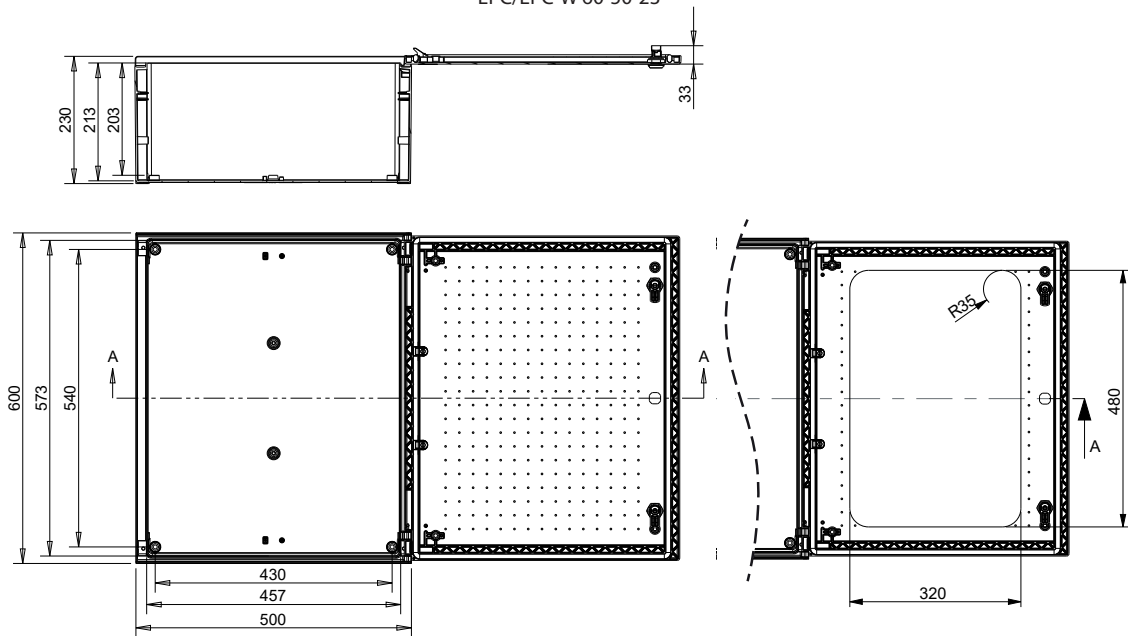

## Габаритные размеры шкафов EPC

EPC/EPC-W 30-25-14

EPC/EPC-W 40-30-20

EPC/EPC-W 40-40-20

EPC/EPC-W 50-40-20

EPC/EPC-W 60-40-23

EPC/EPC-W 60-50-23

EPC/EPC-W 80-30-23

EPC/EPC-W 80-60-30