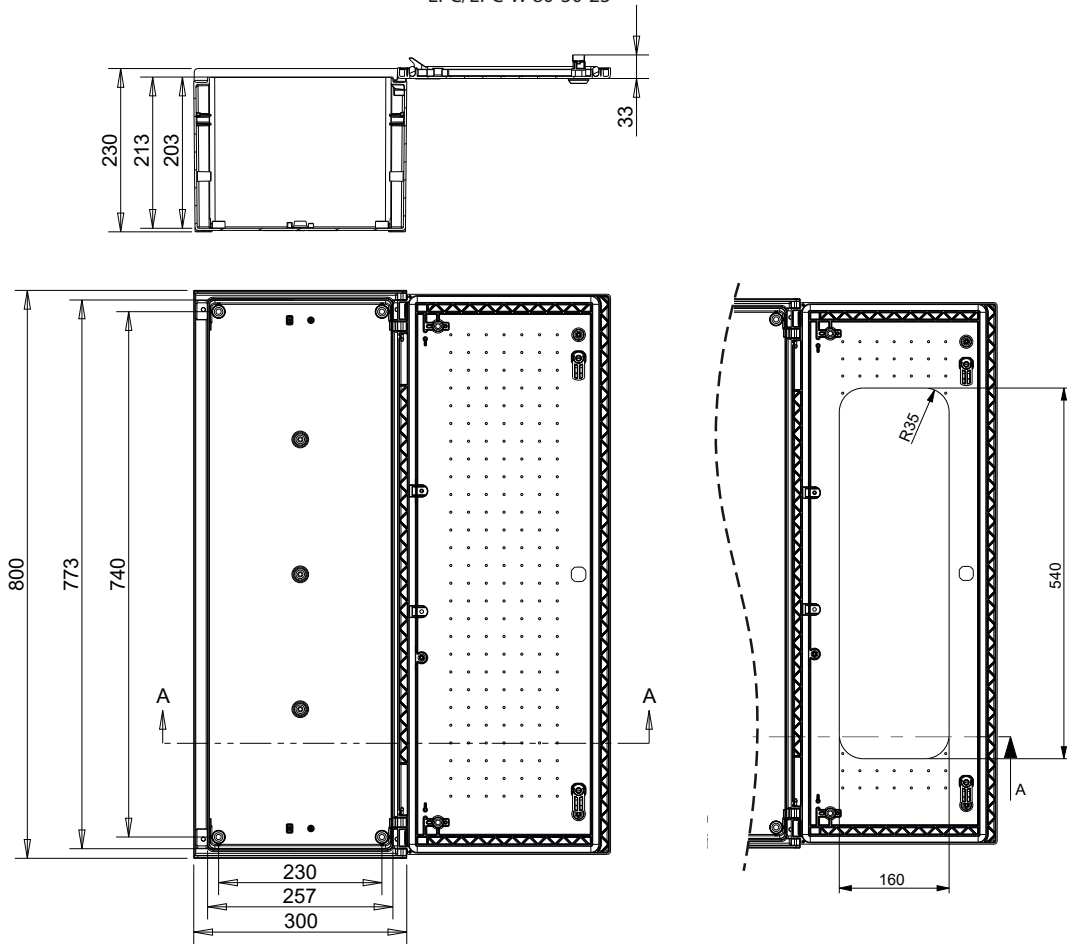

## Габаритные размеры шкафов EPC

EPC/EPC-W 30-25-14

EPC/EPC-W 40-30-20

EPC/EPC-W 40-40-20

EPC/EPC-W 50-40-20

EPC/EPC-W 60-40-23

EPC/EPC-W 60-50-23

EPC/EPC-W 80-30-23

EPC/EPC-W 80-60-30