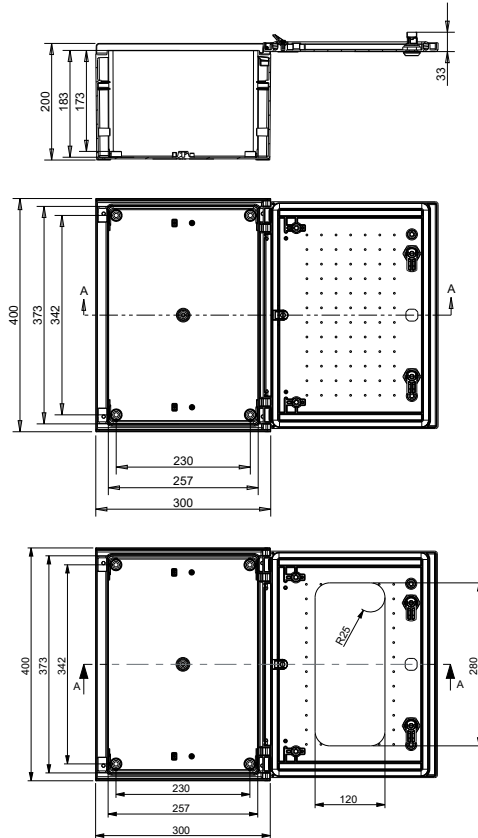

## Габаритные размеры шкафов EPC

EPC/EPC-W 30-25-14

EPC/EPC-W 40-30-20

EPC/EPC-W 40-40-20

EPC/EPC-W 50-40-20

EPC/EPC-W 60-40-23

EPC/EPC-W 60-50-23

EPC/EPC-W 80-30-23

EPC/EPC-W 80-60-30