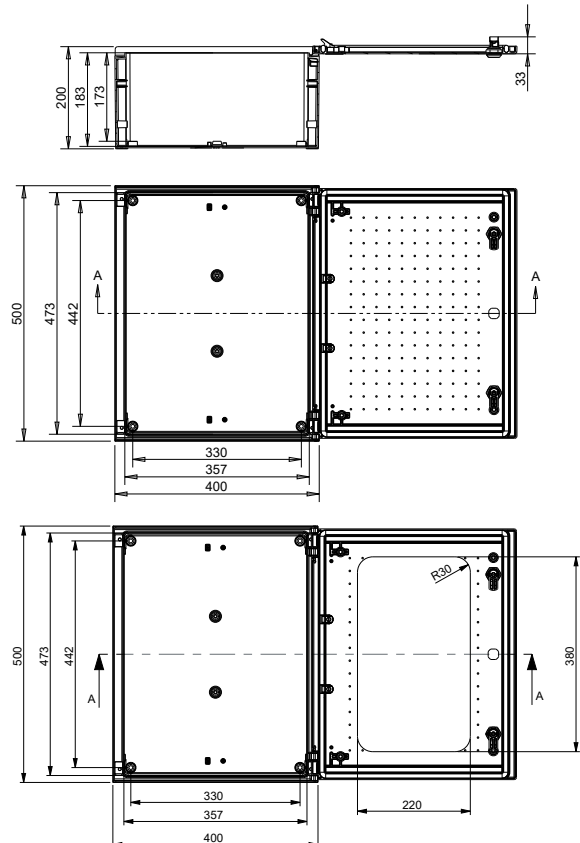

## Габаритные размеры шкафов EPC

EPC/EPC-W 30-25-14

EPC/EPC-W 40-30-20

EPC/EPC-W 40-40-20

EPC/EPC-W 50-40-20

EPC/EPC-W 60-40-23

EPC/EPC-W 60-50-23

EPC/EPC-W 80-30-23

EPC/EPC-W 80-60-30