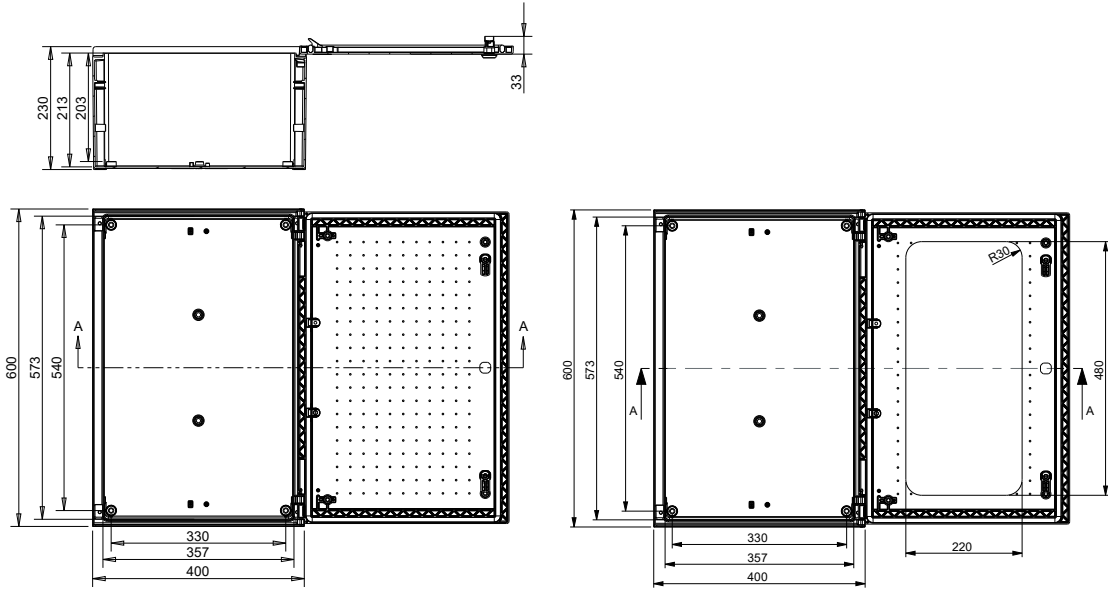

## Габаритные размеры шкафов EPC

EPC/EPC-W 30-25-14

EPC/EPC-W 40-30-20

EPC/EPC-W 40-40-20

EPC/EPC-W 50-40-20

EPC/EPC-W 60-40-23

EPC/EPC-W 60-50-23

EPC/EPC-W 80-30-23

EPC/EPC-W 80-60-30