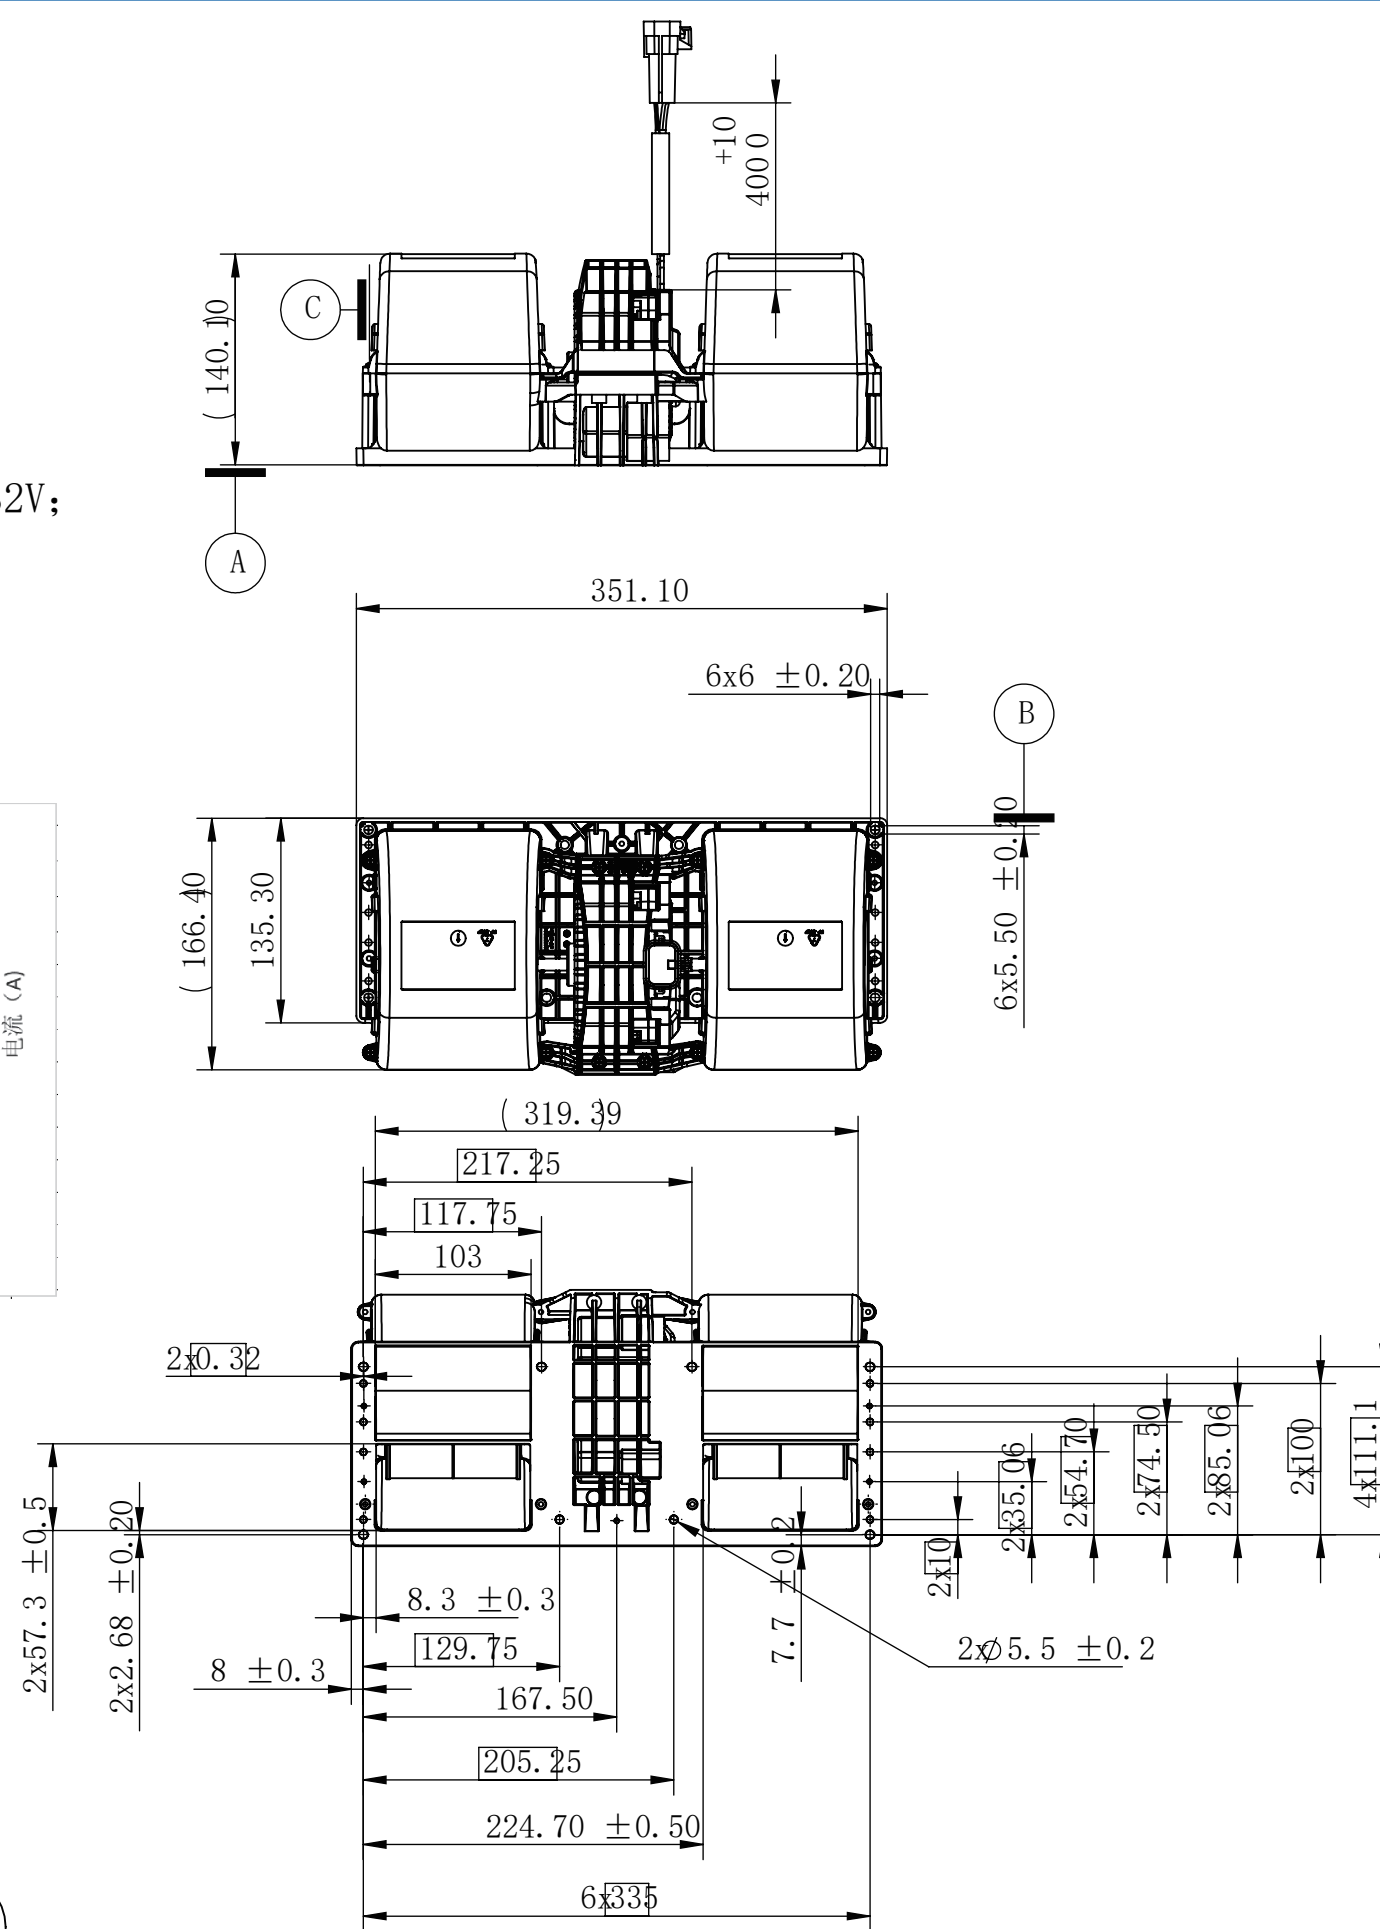

krube

规格书

SPECIFICATION

MODEL
K-DC20-24BL

NOTES

技术要求

1. 产品标定电压DC26V, 运行电压DC20-32V;
2. 产品符合FMVSS302阻燃规格.
3. 电机IP68防护;
4. 产品工作环境温度: -40 到+85 C;
5. 未注尺寸公差执行GB/T 14486 MT5a;
6. 性能曲线供参考:

BRUSHLESS MOTOR CONNECTOR	
DEIPHI MALE SEALED MIXED CONNECTOR	
CONNECTOR	12052200
TPA	12052199
CPA	12020833
20AWG TERMINAL	12077628
12AWG TERMINAL	12065197
20AWG SEAL	12052924
12AWG SEAL	15324989

接插件信息

CONNECTOR INFORMATION

VOL- SAE J1128 GXL 12# AWG BLACK (黑)

VOL+ SAE J1128 GXL 12# AWG RED (红)

ANALOG SAE J1128 GXL 20# AWG BLUE (蓝)

LIN SAE J1128 GXL 20# AWG WHITE (白)