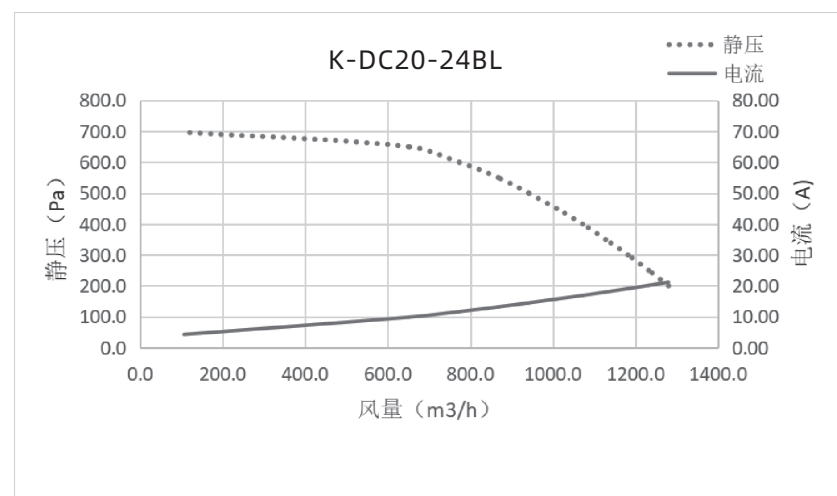

krube

规格书

SPECIFICATION

MODEL
K-DC20-24BL

NOTES

技术要求

1. 产品标定电压DC26V, 运行电压DC20-32V;
2. 产品符合FMVSS302阻燃规格.
3. 电机IP68防护;
4. 产品工作环境温度: -40 到+85 C;
5. 未注尺寸公差执行GB/T 14486 MT5a;
6. 性能曲线供参考:

BRUSHLESS MOTOR CONNECTOR	
DEIPHI MALE SEALED MIXED CONNECTOR	
CONNECTOR	12052200
TPA	12052199
CPA	12020833
20AWG TERMINAL	12077628
12AWG TERMINAL	12065197
20AWG SEAL	12052924
12AWG SEAL	15324989