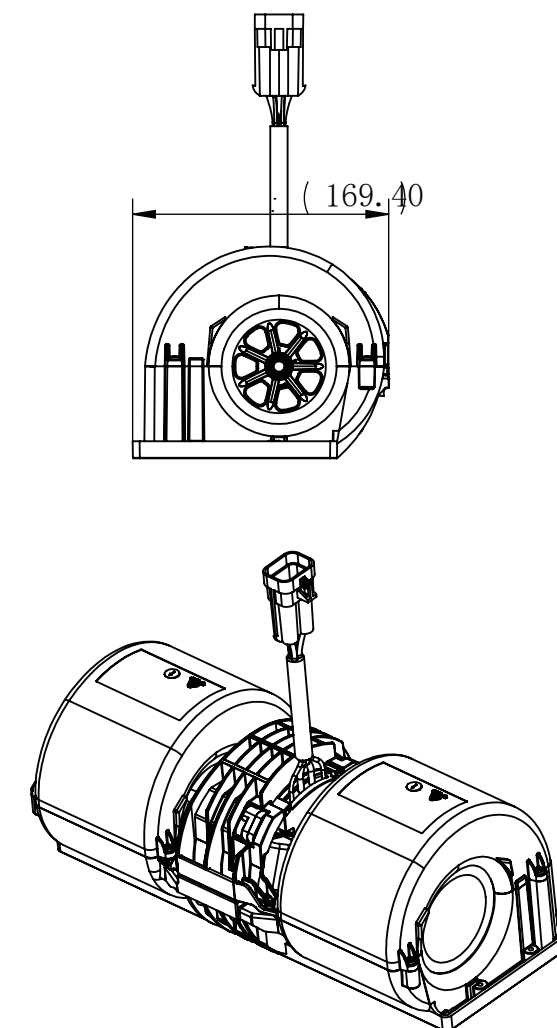

krube

规格书

SPECIFICATION

MODEL
K-DC20-24BL

NOTES

技术要求

1. 产品标定电压DC26V, 运行电压DC20-32V;
2. 产品符合FMVSS302阻燃规格.
3. 电机IP68防护;
4. 产品工作环境温度: -40 到+85 C;
5. 未注尺寸公差执行GB/T 14486 MT5a;
6. 性能曲线供参考:

BRUSHLESS MOTOR CONNECTOR	
DEIPHI MALE SEALED MIXED CONNECTOR	
CONNECTOR	12052200
TPA	12052199
CPA	12020833
20AWG TERMINAL	12077628
12AWG TERMINAL	12065197
20AWG SEAL	12052924
12AWG SEAL	15324989

接插件信息

CONNECTOR INFORMATION

VOL- SAE J1128 GXL 12# AWG BLACK (黑)

VOL+ SAE J1128 GXL 12# AWG RED (红)

ANALOG SAE J1128 GXL 20# AWG BLUE (蓝)

LIN SAE J1128 GXL 20# AWG WHITE (白)