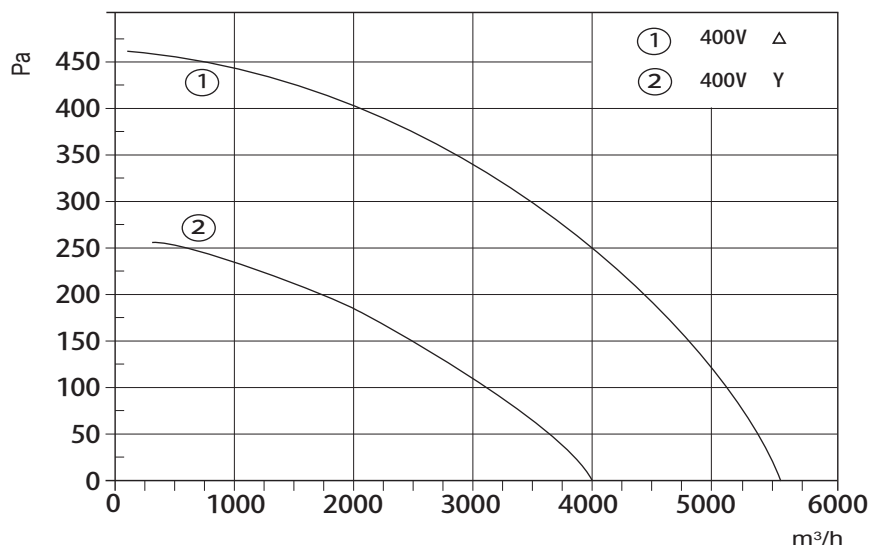

# SPECIFICATION

---

**MODEL**  
**K-AC450-R400-12**

400V±10%		△/Y 50Hz
$P_1$	Kw	0.69/0.35
I	A	1.3/0.58
n	min <sup>-1</sup>	1280/1090
$I_A$	A	3.4/1.95
$t_R$	°C	50
$L_{WA}$	dB	74/65
Kg	Kg	9.4
$\dot{V}_{max}$	m <sup>3</sup> /h	5600

### Performance Curves