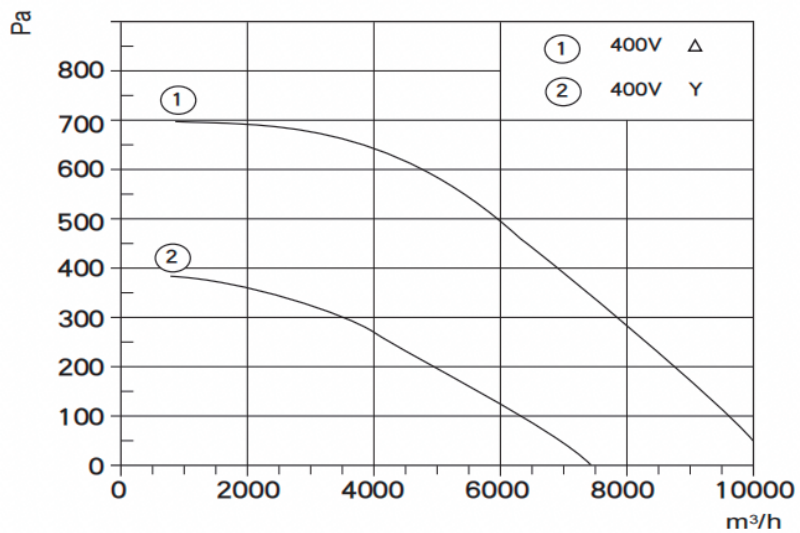

# SPECIFICATION

---

**MODEL**  
**K-AC560-R400-13**

400V±10%		△/Y 50Hz
$P_1$	Kw	1.8/0.96
I	A	3.4/1.8
n	min <sup>-1</sup>	1300/960
$I_A$	A	10/3.3
$t_R$	°C	50
$L_{WA}$	dB	79/70
Kg	Kg	23
$\dot{V}_{max}$	m <sup>3</sup> /h	10310

### Performance Curves